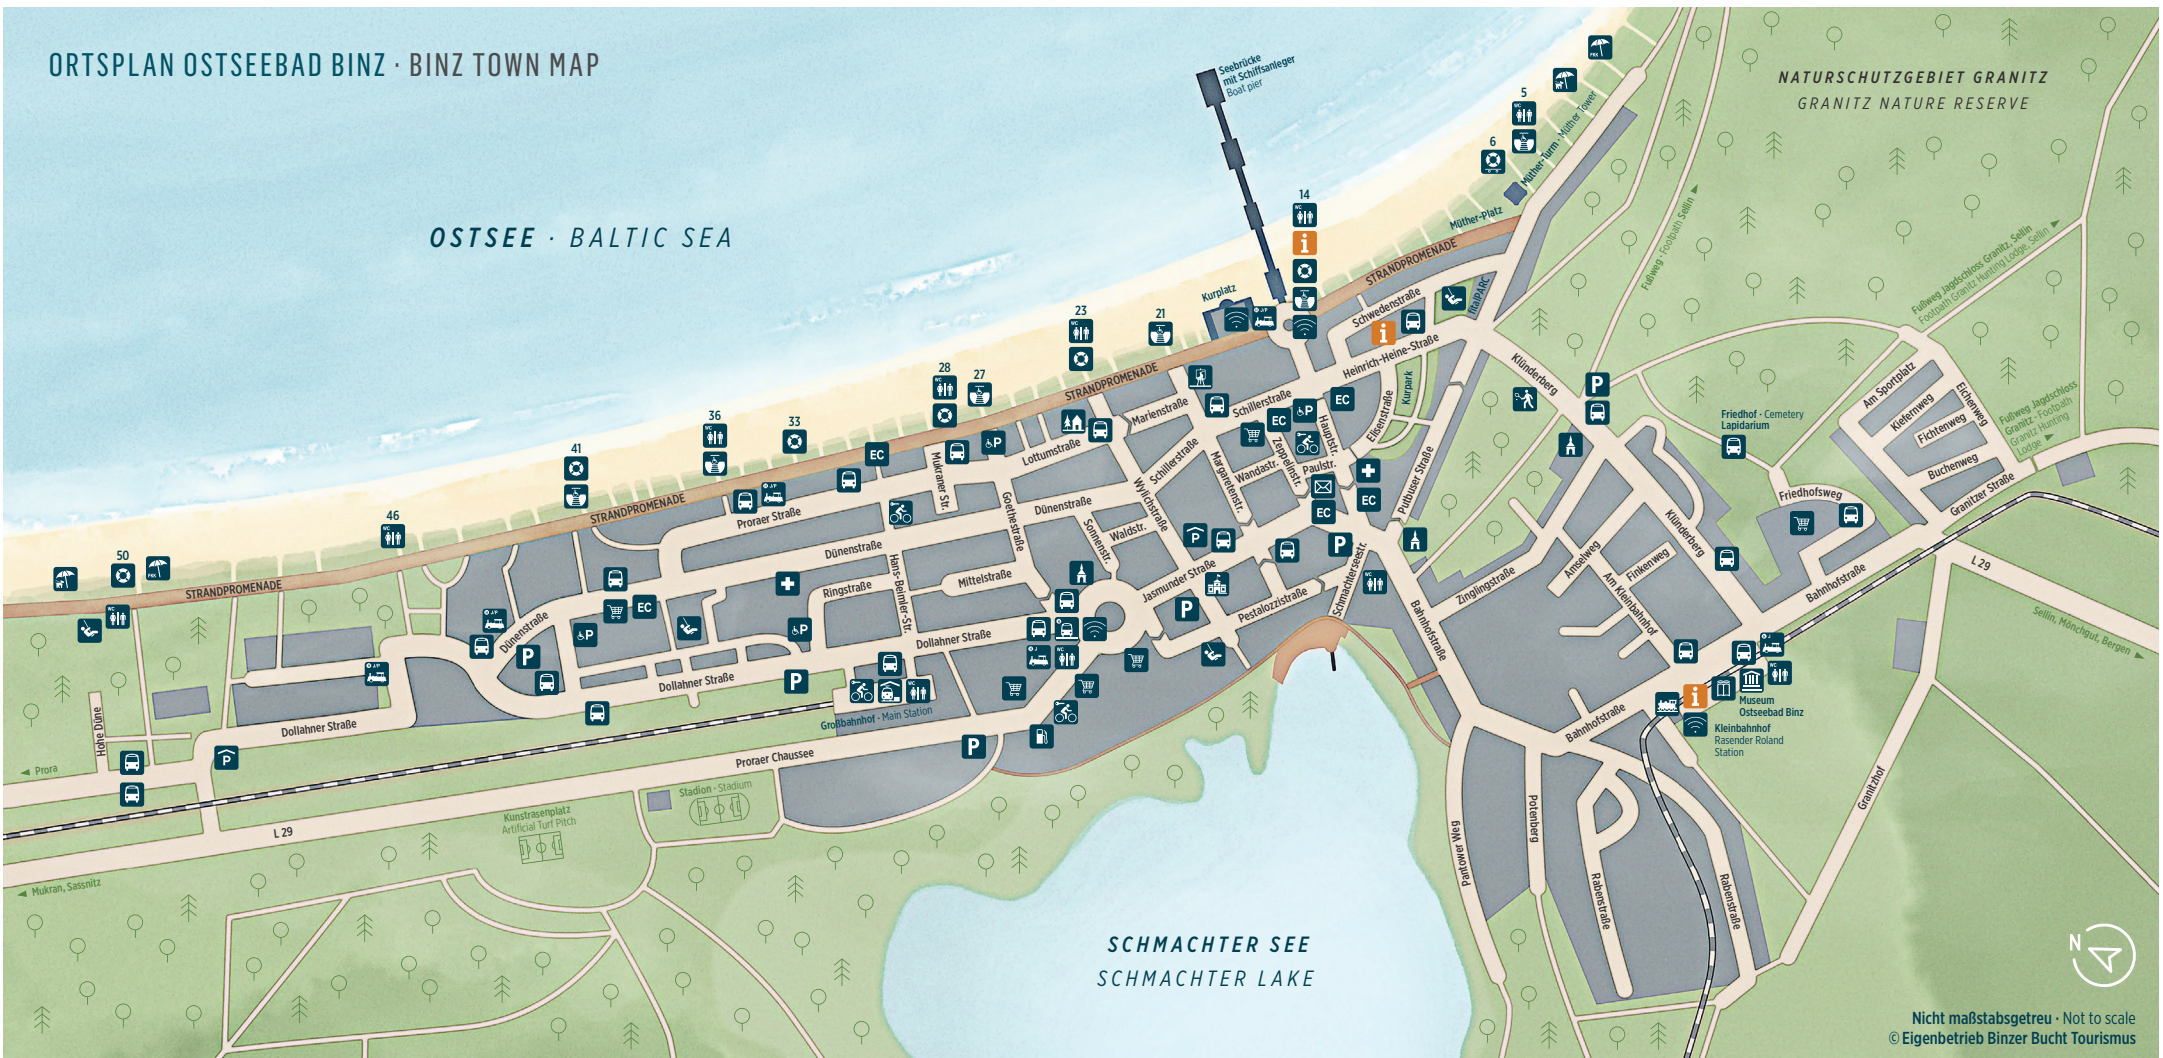

ORTSPLAN OSTSEEBAD BINZ · BINZ TOWN MAP

OSTSEE · BALTIC SEA

NATURSCHUTZGEBIET GRANITZ
GRANITZ NATURE RESERVE

SCHMACHTER SEE
SCHMACHTER LAKE

Nicht maßstabsgetreu · Not to scale
© Eigenbetrieb Binzer Bucht Tourismus

-  **Besucherzentrum, -info**
Welcome Centre · Visitor Info
-  **Guest WiFi BINZER BUCHT**
-  **Gemeinde · Polizei** · Municipal Administration · Police Station
-  **Kirche** · Church
-  **Museum · Ausstellung**
Museum · Exhibition
-  **Tennisplatz** · Tennis Court
-  **Spielplatz** · Playground
-  **Jugendherberge** · Youth Hostel

-  **WC** · Toilets
-  **Rettungsturm**
Lifeguard Station
-  **Mobiler Rettungsturm**
Mobile Lifeguard Station
-  **Nacktbadestrand**
Nudist Beach
-  **Hundestrand** · Dog Beach
-  **Barrierefreundlicher Strandabgang** · Disabled-friendly Beach Access
-  **28**
Strandabgangsnummer
Beach Access Number

BINZER BUCHT BESUCHERINFO VISITOR INFO

Seebrücke
 Strandpromenade
 18609 Ostseebad Binz

BINZER-BUCHT.DE